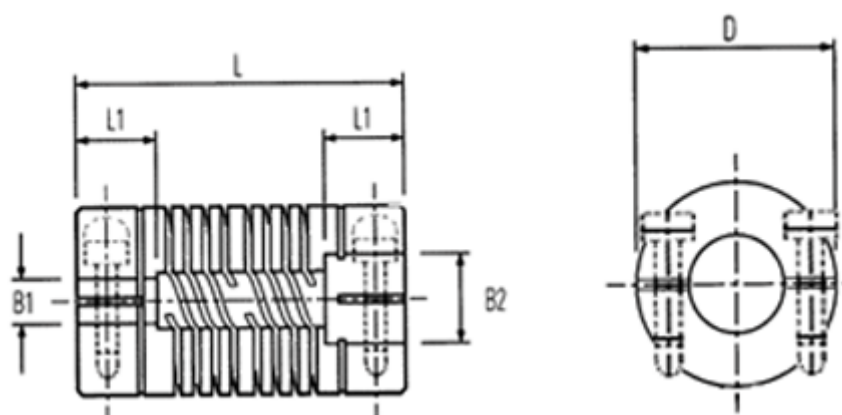

Varenummer: 339703380000
Beskrivelse: Multibeam 6 kobling 703.38.0000
Rustfast og Klemme (Clamp)

Mål

B2: Forboret	= 8.0	Pinolskrue	= M5
B2: Forboret	= 12.00	Spidsmoment NM	= 36.00
D	= 38.1		
L	= 66.7		
L1	= 18.0		
Maks. B1 & B2	= 19.00		
Max parallelforskydning	= 7		
Max vinkelforskydning	= 0.60		